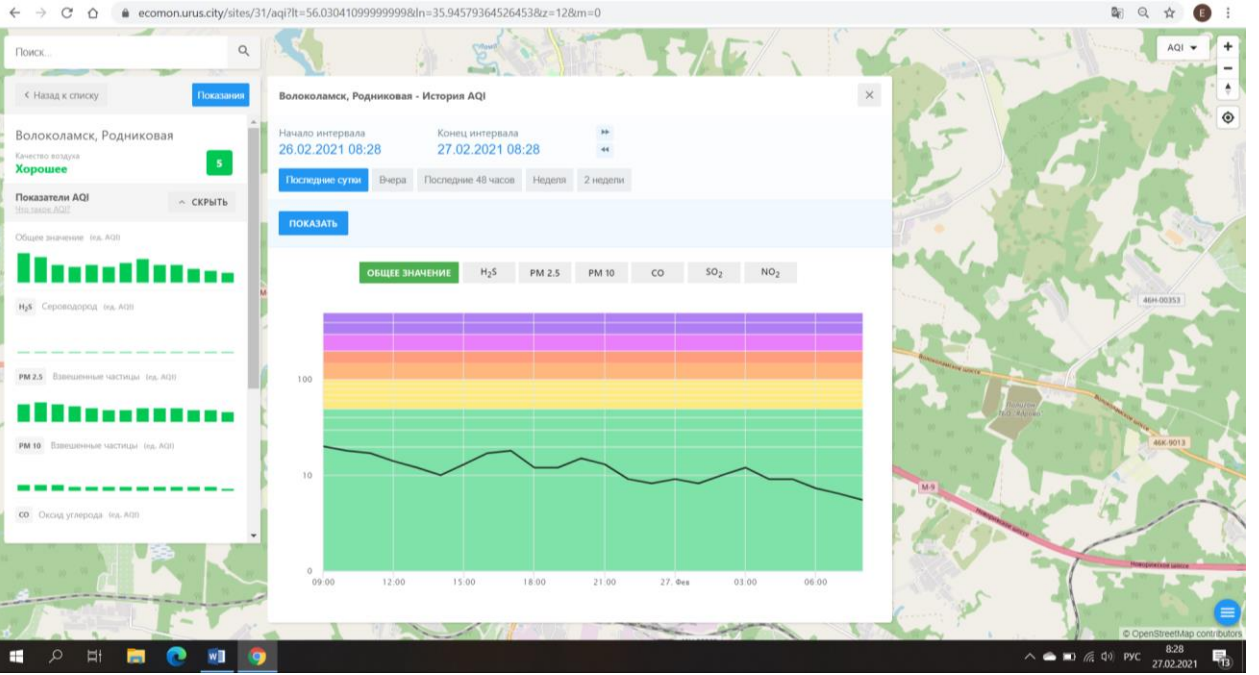

ПОКАЗАТЬ

ОБЩЕЕ ЗНАЧЕНИЕ | H₂S | PM 2.5 | PM 10 | CO | **SO₂** | NO₂

09:00 12:00 15:00 18:00 21:00 27. Фев 03:00 06:00

© OpenStreetMap contributors

6:28 27.02.2021

ecomon.urus.city/sites/31/aqi?lt=56.03041099999998&ln=35.94579364526453&sz=12&m=0

Поиск...

Волоколамск, Родниковая

Базисное значение: **Хорошее** 5

Показатели AQI

Общее значение (из AQI)

PM 2.5: Сульфатная пыль (из AQI)

PM 10: Взвешенные частицы (из AQI)

CO: Оксид углерода (из AQI)