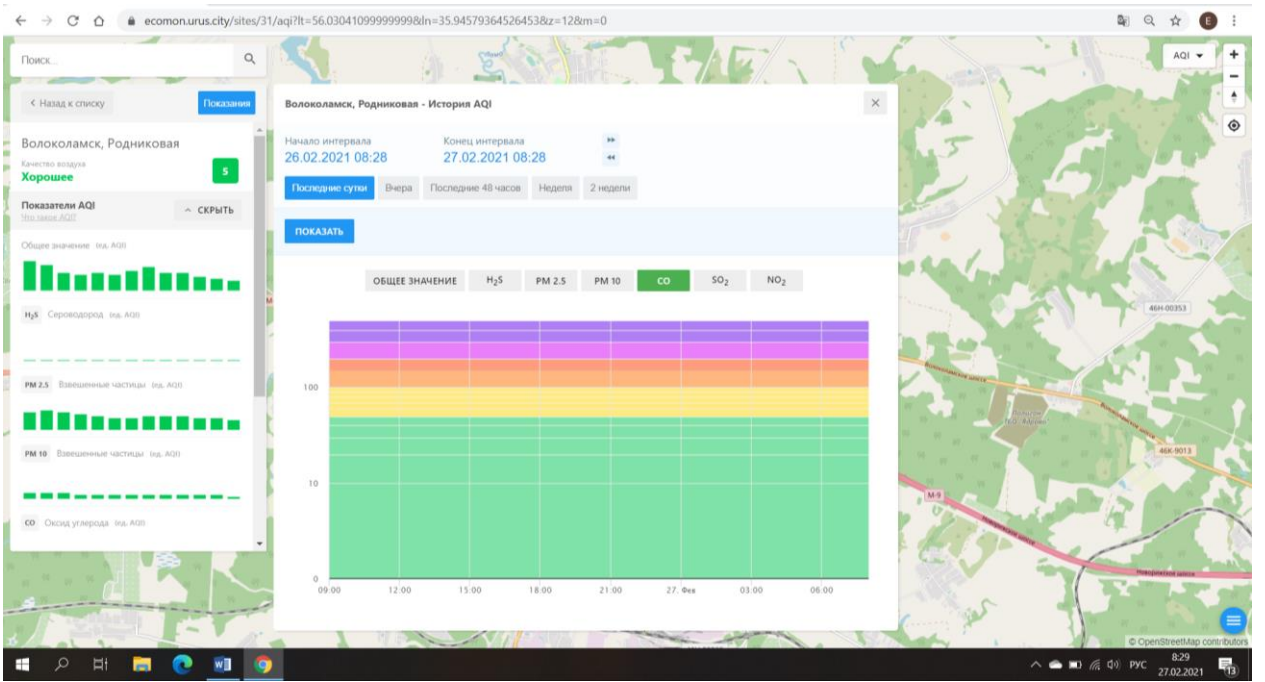

8:29 27.02.2021

ecomon.rus.city/sites/31/aqi?lt=56.03041099999998&ln=35.94579364526453&sz=12&m=0

Поиск

Волоколамск, Родниковая

Качество воздуха: **Хорошее** 5

Показатели AQI

Общее значение (из AQI)

H₂S Сероводород (из AQI)

PM 2.5 Вещные частицы (из AQI)

PM 10 Вещные частицы (из AQI)

CO Оксид углерода (из AQI)

Волоколамск, Родниковая - История AQI

Начало интервала: 26.02.2021 08:28

Конiec интервала: 27.02.2021 08:28

Последние сутки | Вчера | Последние 48 часов | Неделя | 2 недели

ПОКАЗАТЬ

ОБЩЕЕ ЗНАЧЕНИЕ | H₂S | PM 2.5 | **PM 10** | CO | SO₂ | NO₂

Время	PM 10 (AQI)
09:00	45
12:00	35
15:00	35
18:00	35
21:00	35
27. Feb	40
03:00	40
06:00	40

© OpenStreetMap contributors

8:29 27.02.2021