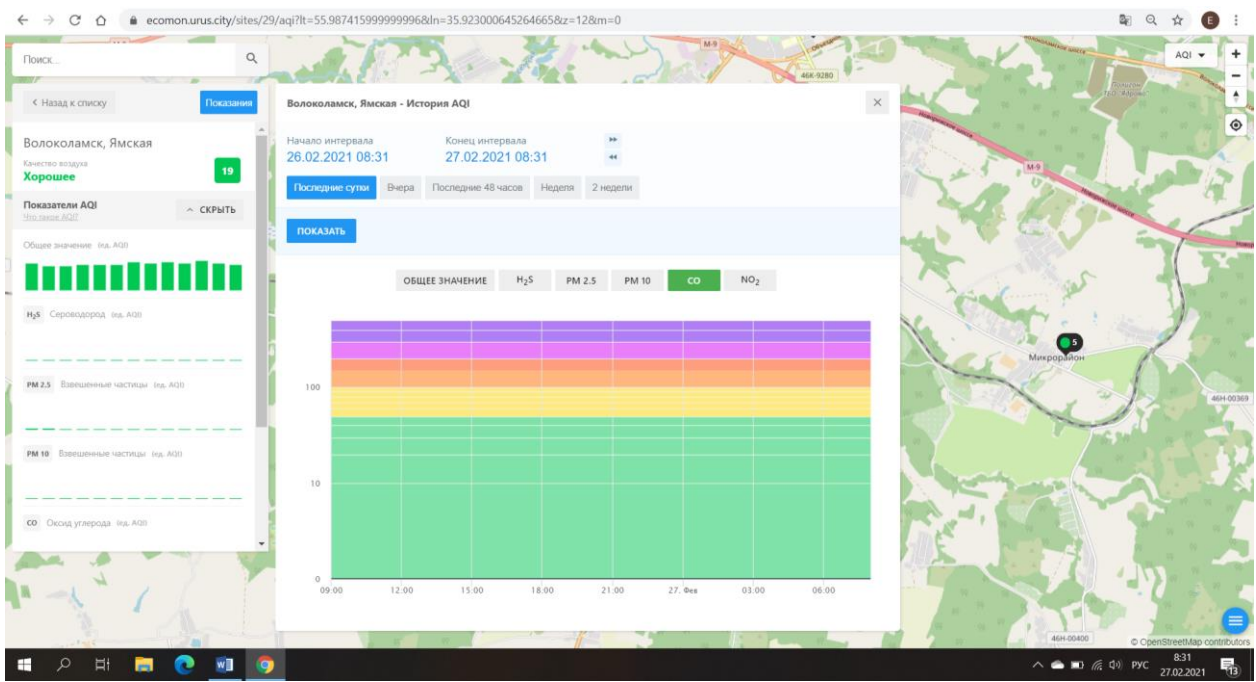

Общее значение (из AQI):

Н₂S Сероводород (из AQI)

PM 2.5 Взвешенные частицы (из AQI)

PM 10 Взвешенные частицы (из AQI)

CO Оксид углерода (из AQI)

Волоколамск, Ямская - История AQI

Начало интервала: 26.02.2021 08:31 Конiec интервала: 27.02.2021 08:31

Последние сутки Вчера Последние 48 часов Неделя 2 недели

ПОКАЗАТЬ

ОБЩЕЕ ЗНАЧЕНИЕ H₂S PM 2.5 **PM 10** CO NO₂

09:00 12:00 15:00 18:00 21:00 27. Feb 03:00 06:00

464-00450 © OpenStreetMap contributors 8:31 27.02.2021